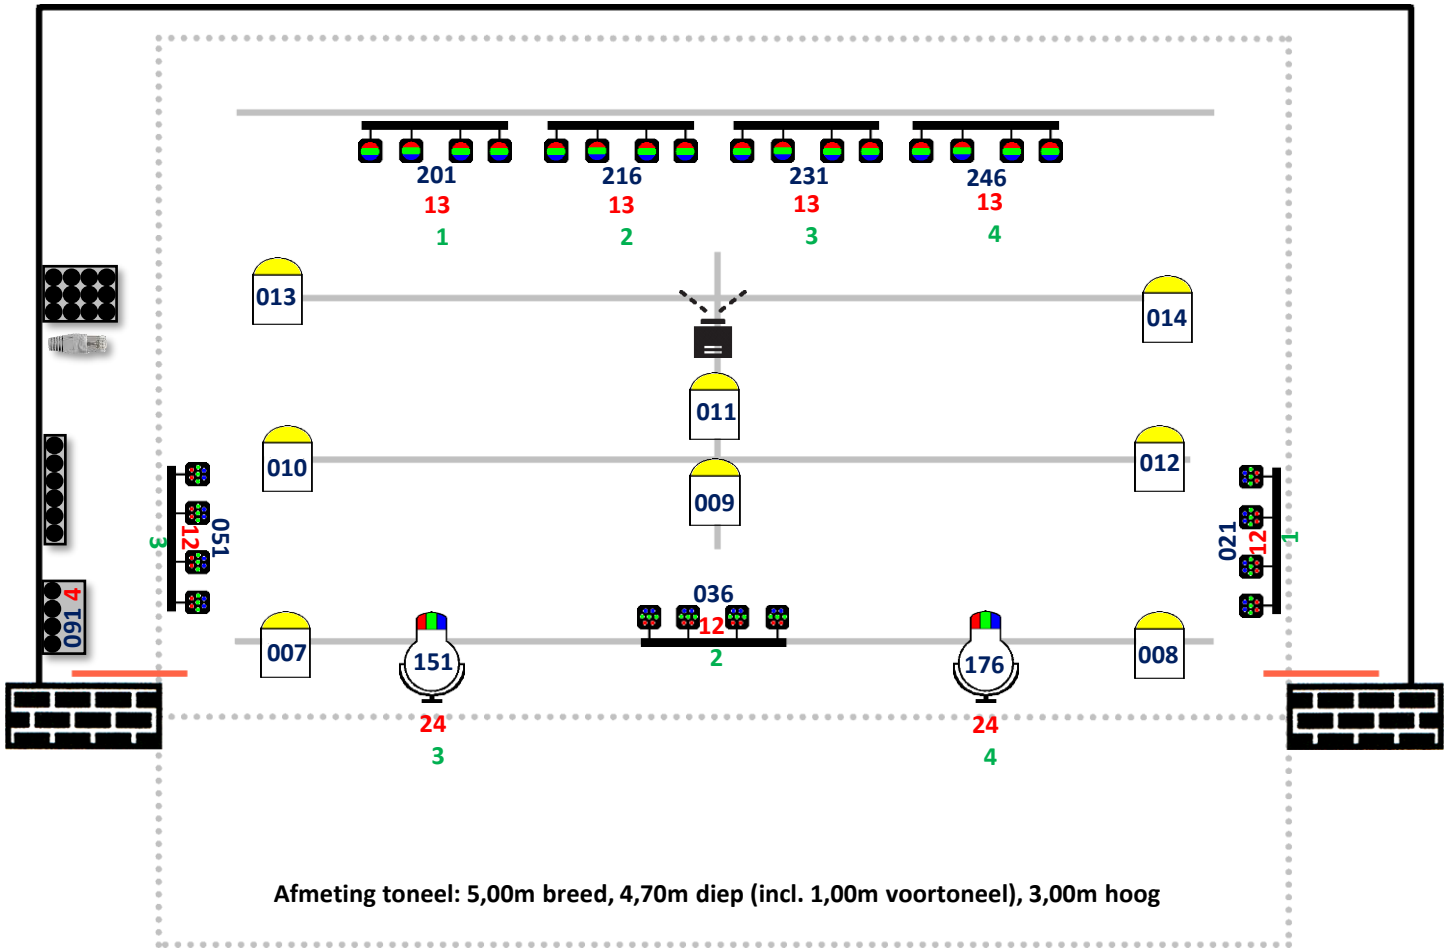

Lichtplan klein theater 'De Verwachting' Ritthem

	Eurolite LED THA-40PC		Botex Dimmerpack 4 x 230V 5A, 1 on stage, 1 bij regietafel, voor o.a. zaalverlichting
	Varytec LED Profile 150W 3200K		Audio XLR stagebox 24 in, 8 uit, analoog, multikabel naar regietafel
	Eurolite LED PFE-100		UTP-kabel Regietafel->Toneel
	Eurolite LED TMH-X4		DMX-splitter
	Ayra ComPar Kit 2		Beamer, oprolbaar scherm op achterwand, HDMI aansluiting on stage en bij regietafel
	Eurolite LED KLS-190		

000 Default DMX-(start-)adres
 00 Default DMX-kanalen
 00 Fixture-volnummer QLC+

Regietafel links achter in zaal,
 Geluid: Soundcraft Signature 22 MKT, Licht: Laptop Win 11 / Linux, QLC+,
 Laptop Win 11 / Linux Zero88 Jester 24/48 (Backup)

Zaallicht: 017 Schermlampen, 018 LED-floodlights, 019 Licht Regietafel, 020 Aux.