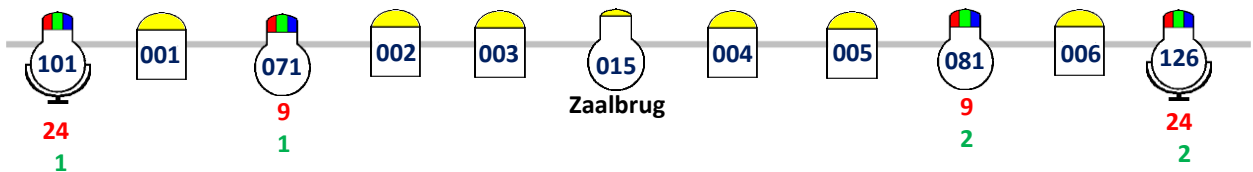

Lichtplan klein theater 'De Verwachting' Ritthem

	Eurolite LED THA-40PC		Botex Dimmerpack 4 x 230V 5A, 1 on stage, 1 bij regietafel, voor o.a. zaalverlichting
	Varytec LED Profile 150W 3200K		Audio XLR stagebox 24 in, 8 uit, analoog, multikabel naar regietafel
	Eurolite LED PFE-100		UTP-kabel Regietafel->Toneel
	Eurolite LED TMH-X4		DMX-splitter
	Ayra ComPar Kit 2		Beamer, oprolbaar scherm op achterwand, HDMI aansluiting on stage en bij regietafel
	Eurolite LED KLS-190		

000 Default DMX-(start-)adres
 00 Default DMX-kanalen
 00 Fixture-volnummer QLC+

Regietafel links achter in zaal,
 Geluid: Soundcraft Signature 22 MKT, Licht: Laptop Win 11 / Linux, QLC+,
 Laptop Win 11 / Linux Zero88 Jester 24/48 (Backup)

Zaallicht: 017 Schermlampen, 018 LED-floodlights, 019 Licht Regietafel, 020 Aux.