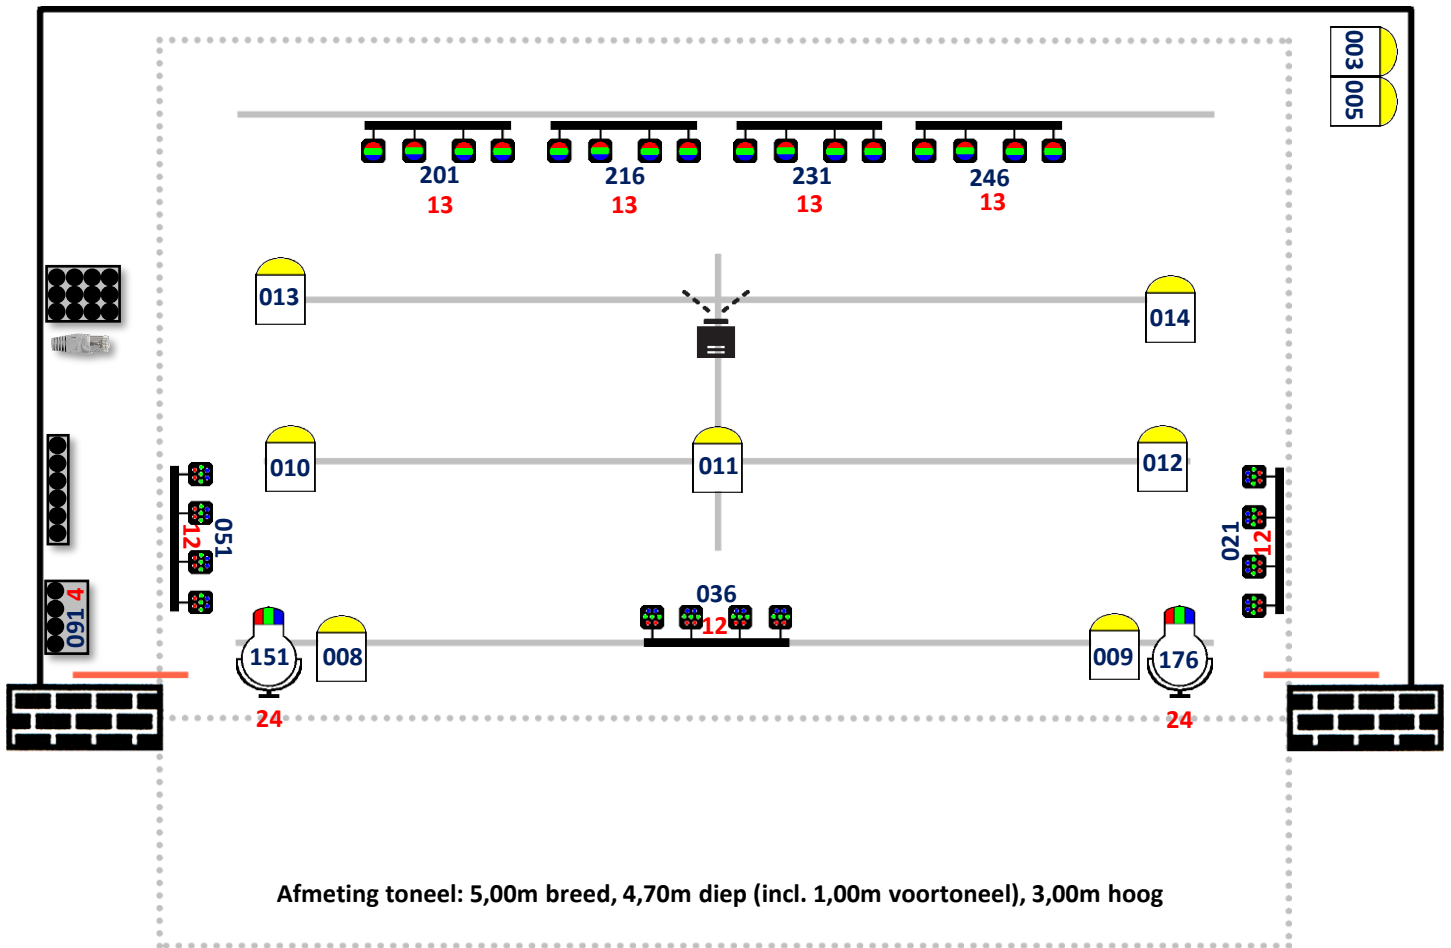

Lichtplan klein theater 'De Verwachting' Ritthem

	LED PC 40w met barndoors, zoom (handmatig) en LEE filterhouder		Dimmerpack 4 x 230V 5A, 1 on stage, 1 bij regietafel, voor o.a. zaalverlichting
	LED Profielspot 150w met messen, diafragma, Zoom (handmatig) en LEE filterhouder		Audio XLR stagebox 24 in, 8 uit, analoog
	LED Profielspot RGBW met messen, Zoom (handmatig) en LEE filterhouder		UTP-kabel Regietafel->Toneel
	LED Moving Head RGBW, 3 segmenten, Zoom (DMX)		DMX-splitter
	4 PAR RGB LED, 7 pixels		Beamer, oprolbaar scherm op achterwand, HDMI aansluiting on stage en bij regietafel
	4 PAR RGB LED egaal, met 4 witte strobe LED's		

000 Default DMX-(start-)adres
00 Default DMX-kanalen

Regietafel links achter in zaal,
 Geluid: Soundcraft Signature 22 MKT, Licht: Laptop Win 11, QLC+,
 Laptop Win 11 Zero88 Jester 24/48 (Backup)

Zaallicht: 017 Schermlampen, 018 LED-floodlights, 019 Aux 1, 020 Aux 2