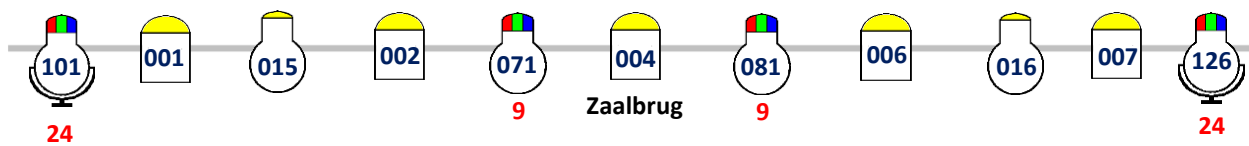

Lichtplan klein theater 'De Verwachting' Ritthem

	LED PC 40w met barndoors, zoom (handmatig) en LEE filterhouder		Dimmerpack 4 x 230V 5A, 1 on stage, 1 bij regietafel, voor o.a. zaalverlichting
	LED Profielspot 150w met messen, diafragma, Zoom (handmatig) en LEE filterhouder		Audio XLR stagebox 24 in, 8 uit, analoog
	LED Profielspot RGBW met messen, Zoom (handmatig) en LEE filterhouder		UTP-kabel Regietafel->Toneel
	LED Moving Head RGBW, 3 segmenten, Zoom (DMX)		DMX-splitter
	4 PAR RGB LED, 7 pixels		Beamer, oprolbaar scherm op achterwand, HDMI aansluiting on stage en bij regietafel
	4 PAR RGB LED egaal, met 4 witte strobe LED's		

000 Default DMX-(start-)adres
00 Default DMX-kanalen

Regietafel links achter in zaal,
 Geluid: Soundcraft Signature 22 MKT, Licht: Laptop Win 11, QLC+,
 Laptop Win 11 Zero88 Jester 24/48 (Backup)

Zaallicht: 017 Schermlampen, 018 LED-floodlights, 019 Aux 1, 020 Aux 2