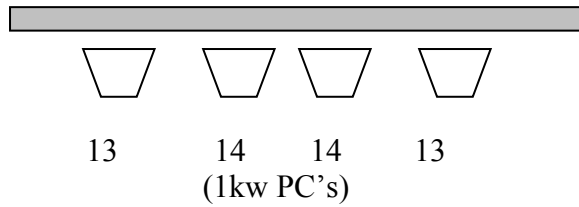

LICHTPLAN DORPSHUIS RENESSE

Tegen 4X PC + barndoors 1kw

Portaal 10 kringen. 9t/m 18 10 x pc 500watt

Kleuren: Lee 104, 113, 121, 136, 147, 152, 180, 181, 202, 203.

Lichttafel SGM Studio 24 Zero 88 jetser ML 24/48