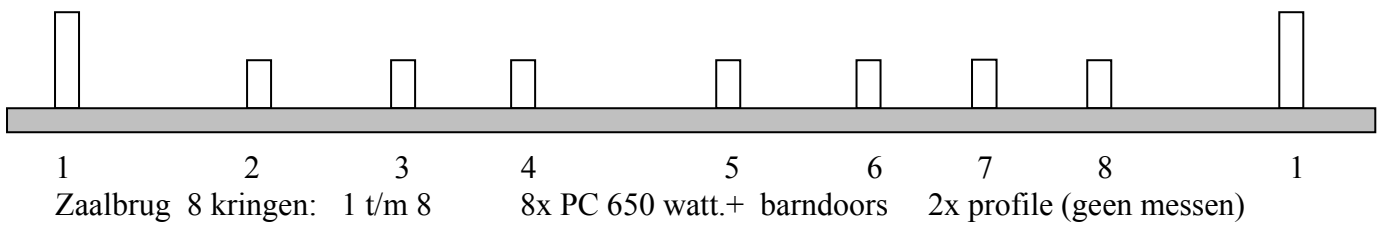

LICHTPLAN DORPSHUIS RENESSE

Tegen 4X PC + barndoors 1kw

Portaal 10 kringen. 9t/m 18 10 x pc 500watt

Kleuren: Lee 104, 113, 121, 136, 147, 152, 180, 181, 202, 203.

Lichttafel SGM Studio 24 Zero 88 jetser ML 24/48