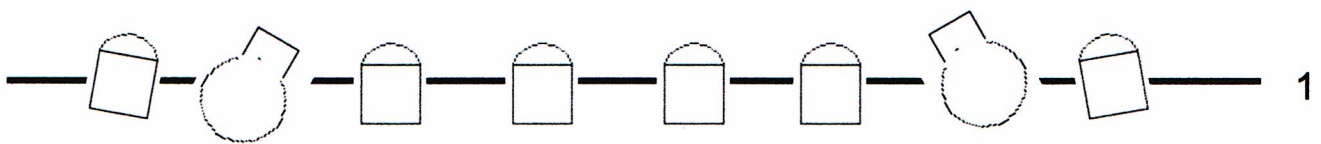

Lichtplan klein theater 'de Verwachting' te Ritthem

1 = zaalbrug

2 = portaalbrug

3 = grit front

4 = grit back

5 = tegen

blocks = DMX splitter

shade = 4 kanaal analogo dimpack

LED PC 40 W - OW
met barndoors en filter

LED profielspot 40 W -OW
met shutters

3 x 4 PAR LED gelijkgeschakeld RGB

PAR 56 analogo 120 W - OW met filter

Short beamer met scherm op achterwand

Lichttafel Zero88 Jester 24/48

Afmeting toneel: 5.00m breed, 4,70m diep (incl 1,00m voortoneel) , 3.00m hoog.