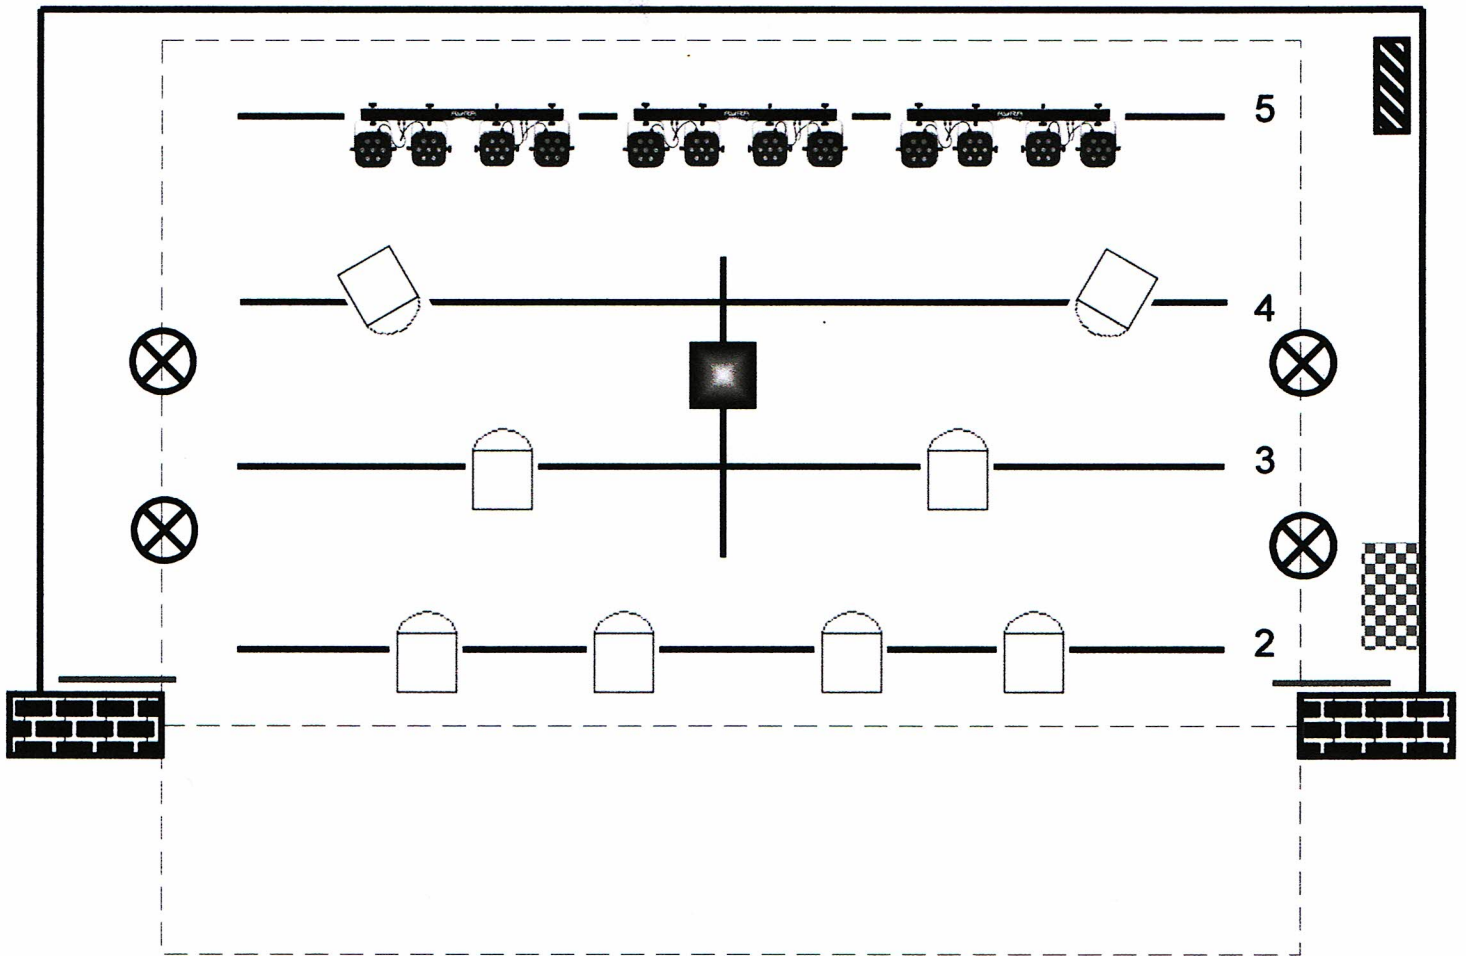

Lichtplan klein theater 'de Verwachting' te Ritthem

1 = zaalbrug

2 = portaalbrug

3 = grit front

4 = grit back

5 = tegen

blocks = DMX splitter

shade = 4 kanaal analogo dimpack

LED PC 40 W - OW
met barndoors en filter

LED profielspot 40 W -OW
met shutters

3 x 4 PAR LED gelijkgeschakeld RGB

PAR 56 analogo 120 W - OW met filter

Short beamer met scherm op achterwand

Lichttafel Zero88 Jester 24/48

Afmeting toneel: 5.00m breed, 4,70m diep (incl 1,00m voortoneel) , 3.00m hoog.